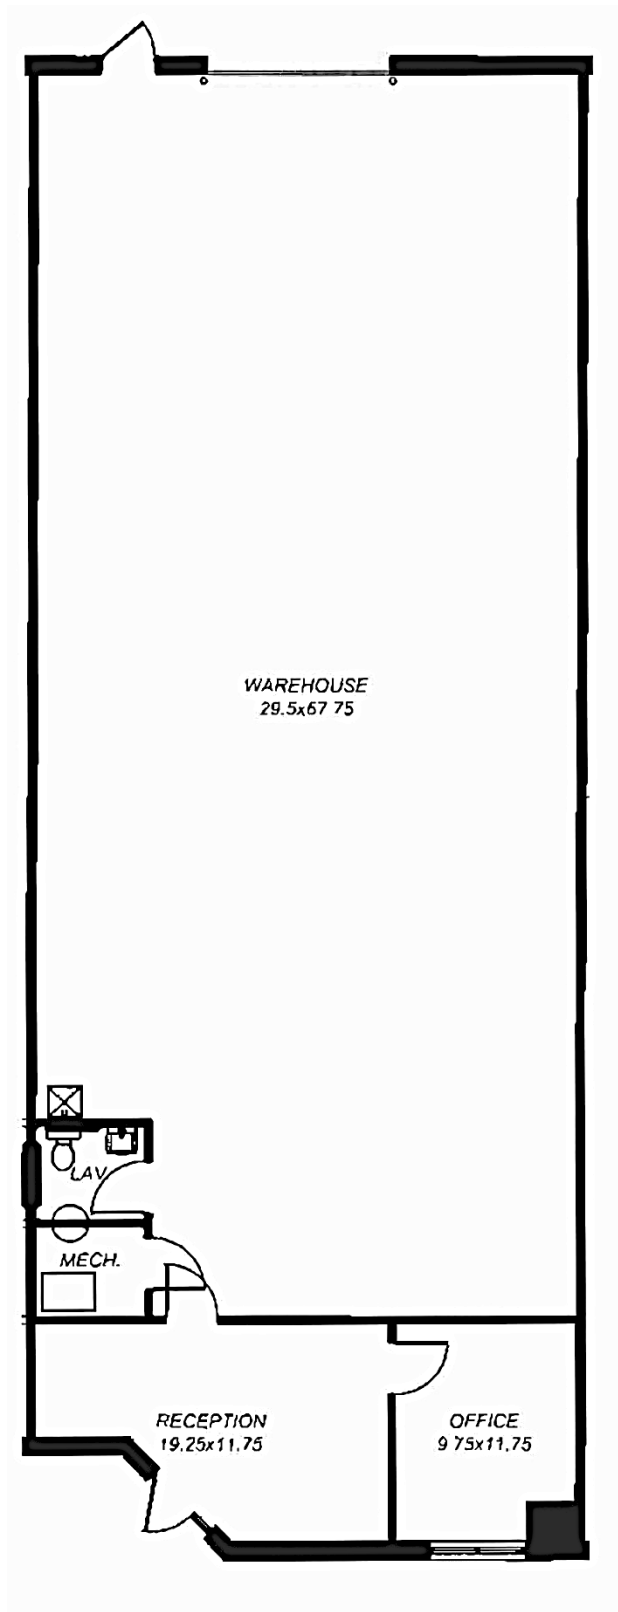

FLOORPLAN 460E

460-480 Schrock Road – Columbus, OH 43229

SUITE 460 E
4,968 SF AVAILABLE

FLOORPLAN 470F

460-480 Schrock Road – Columbus, OH 43229

SUITE 470 F
2,400 SF AVAILABLE

FLOORPLAN 470I

460-480 Schrock Road – Columbus, OH 43229

SUITE 470 I
2,415 SF AVAILABLE

FLOORPLAN 480 E-F

460-480 Schrock Road – Columbus, OH 43229

SUITE 480 E-F
12,000 SF
AVAILABLE