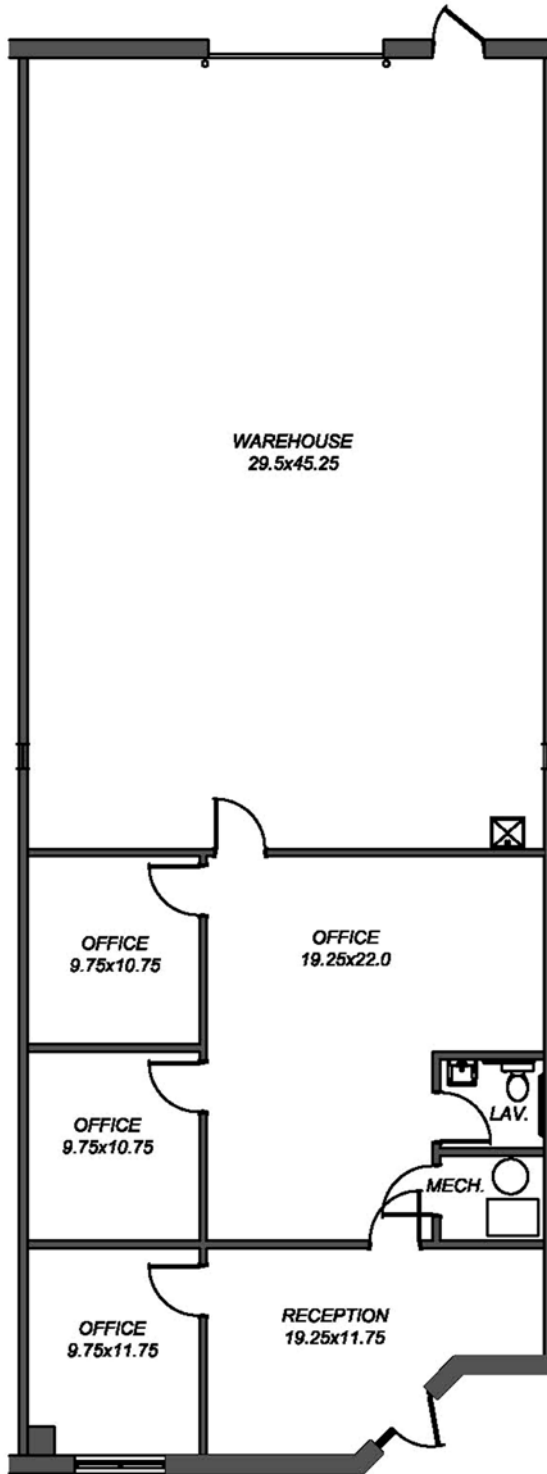

FLOORPLAN 460E

460-480 Schrock Road – Columbus, OH 43229

SUITE 460 E
4,968 SF AVAILABLE

FLOORPLAN 470F

460-480 Schrock Road – Columbus, OH 43229

SUITE 470 F
2,400 SF AVAILABLE

FLOORPLAN 470I

460-480 Schrock Road – Columbus, OH 43229

SUITE 470 I
2,415 SF AVAILABLE

FLOORPLAN 480 E-F

460-480 Schrock Road – Columbus, OH 43229

SUITE 480 E-F
12,000 SF
AVAILABLE