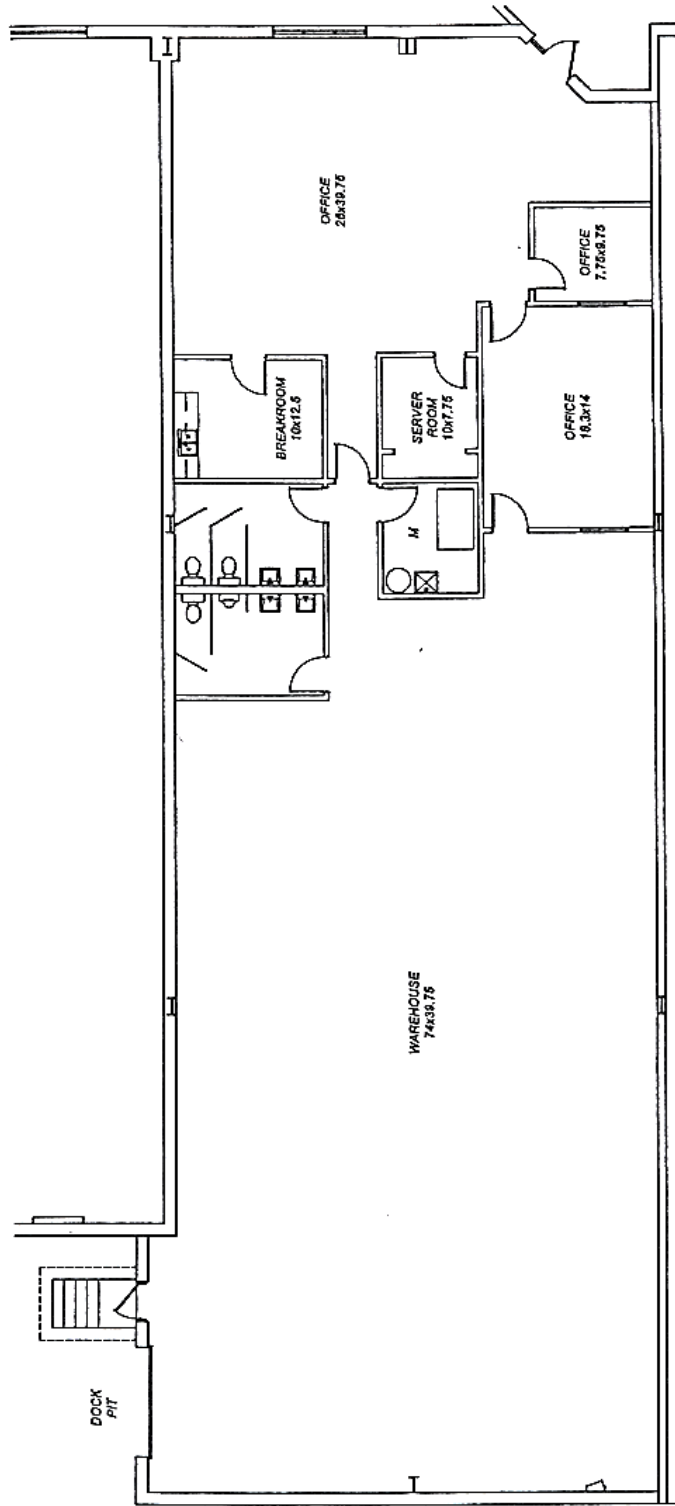

FLOORPLAN 460E

460-480 Schrock Road – Columbus, OH 43229

SUITE 460 E
4,968 SF AVAILABLE

FLOORPLAN 470F

460-480 Schrock Road – Columbus, OH 43229

SUITE 470 F
2,400 SF AVAILABLE

FLOORPLAN 470I

460-480 Schrock Road – Columbus, OH 43229

SUITE 470 I
2,415 SF AVAILABLE

FLOORPLAN 480 E-F

460-480 Schrock Road – Columbus, OH 43229

SUITE 480 E-F
12,000 SF
AVAILABLE