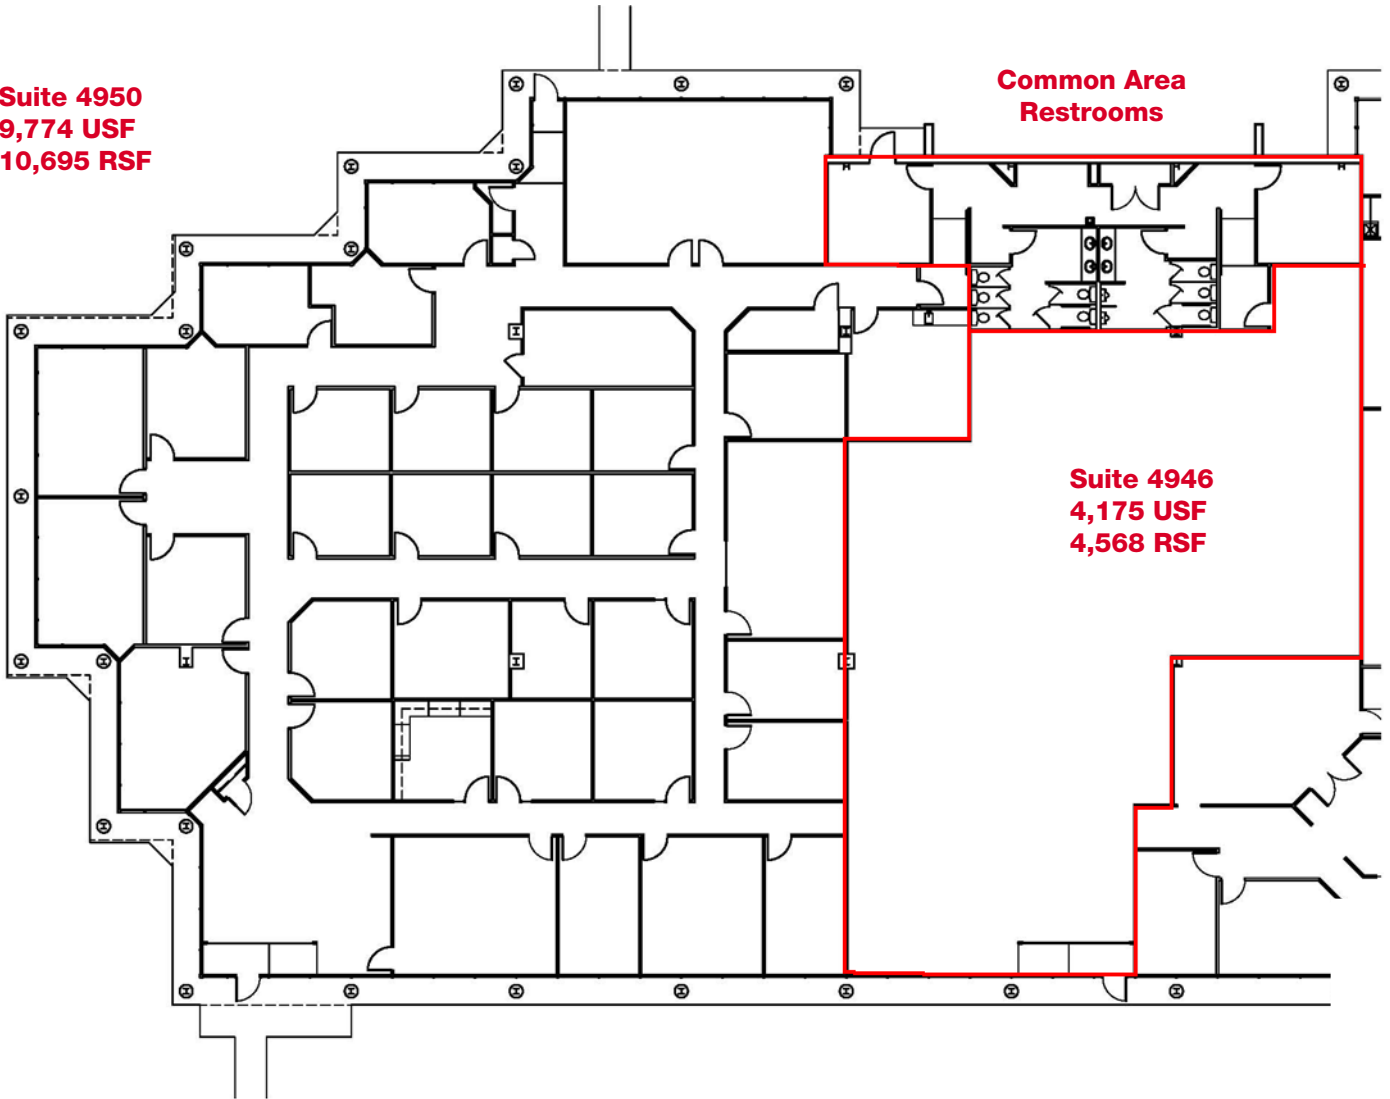

# FLOORPLAN – SUITE 4946 + 4950

4860-5000 Blazer Parkway - Dublin, OH 43017

## SUITE 4946 + SUITE 4950

**±15,263 RSF**

**Suite 4950**  
**9,774 USF**  
**10,695 RSF**

**Common Area**  
**Restrooms**

**Suite 4946**  
**4,175 USF**  
**4,568 RSF**

**Combined SF Suite 4950 and Suite 4946 =15,263 RSF**